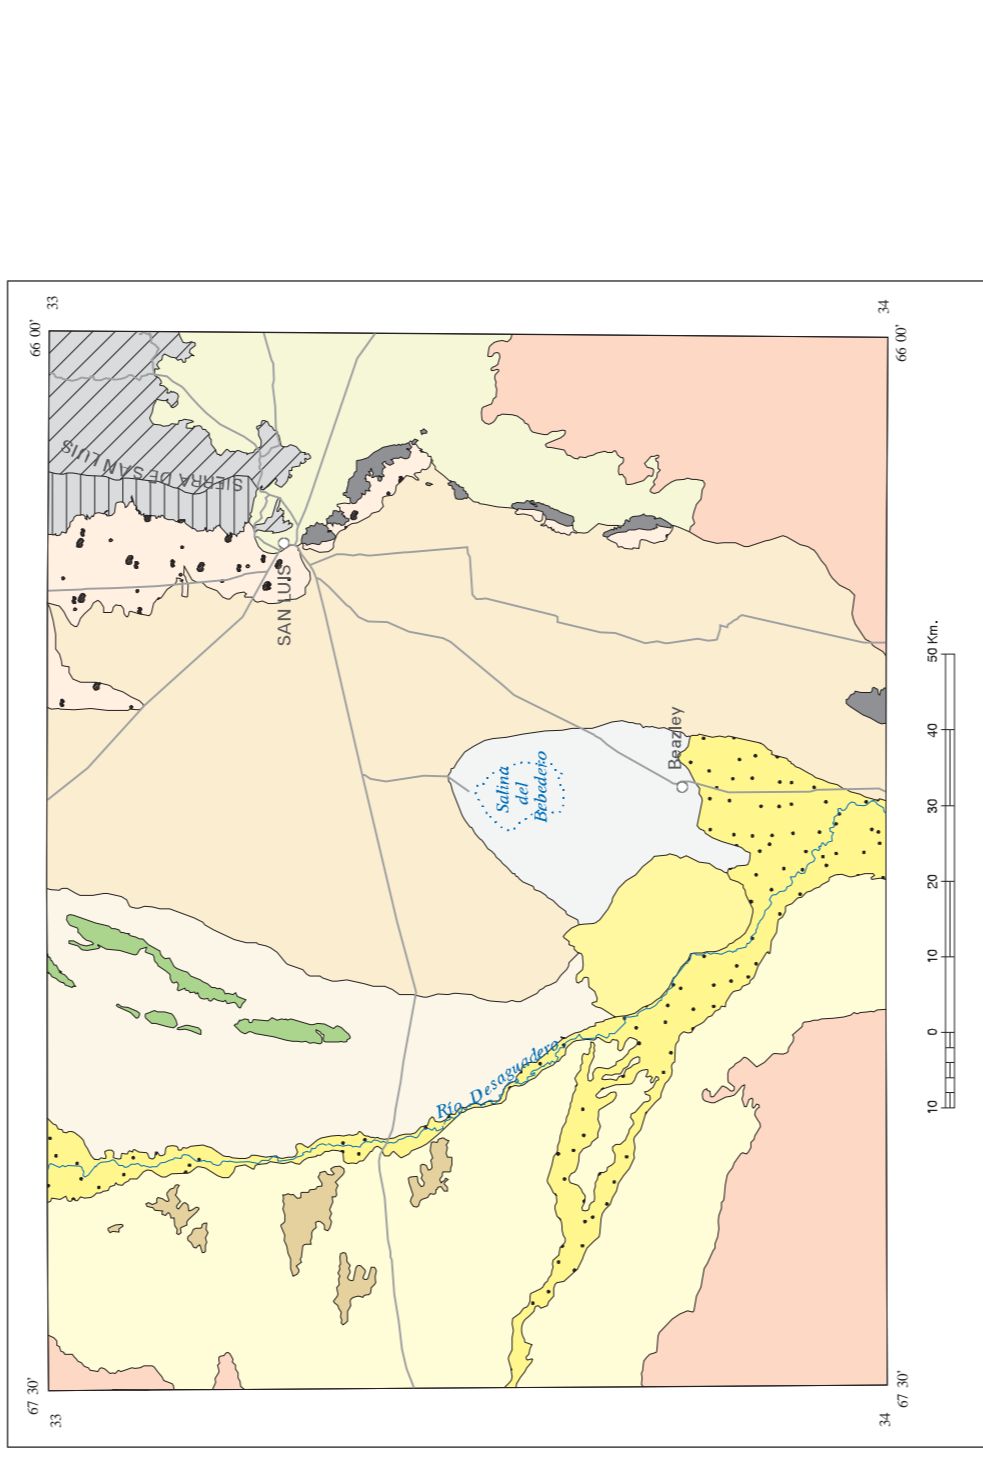

ESQUEMA GEOMORFOLOGICO