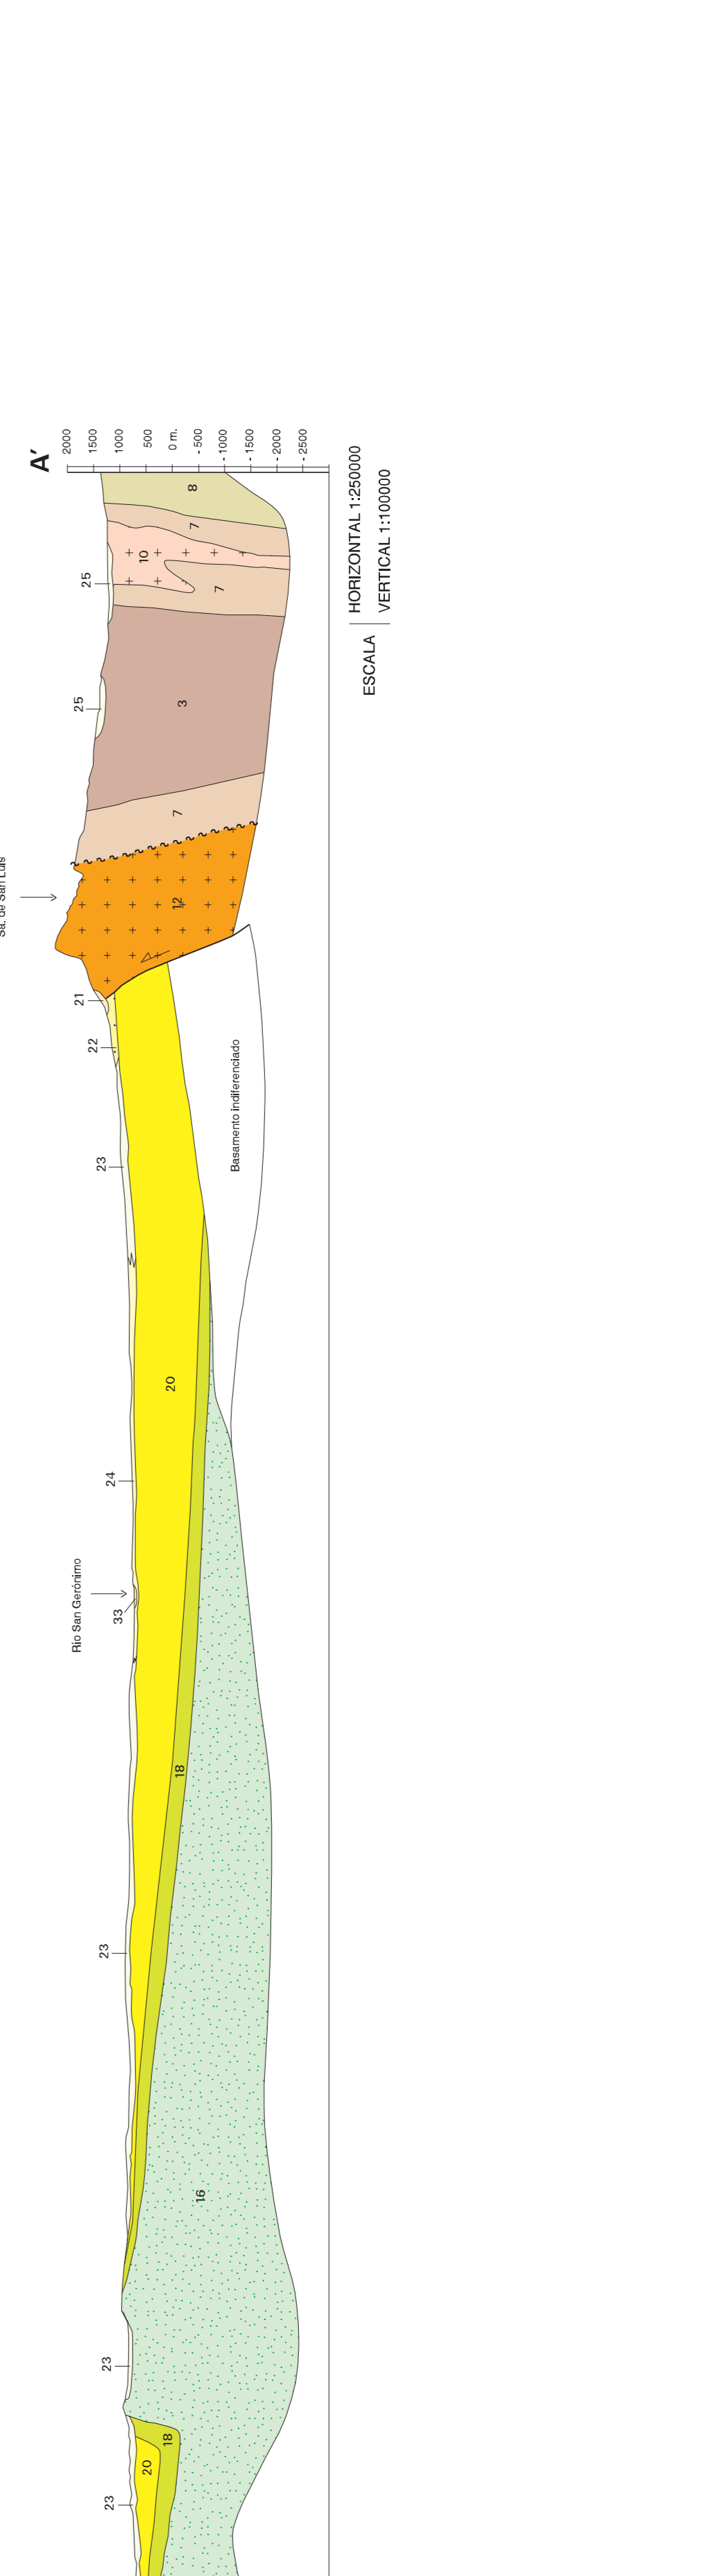

PERFIL TRANSVERSAL