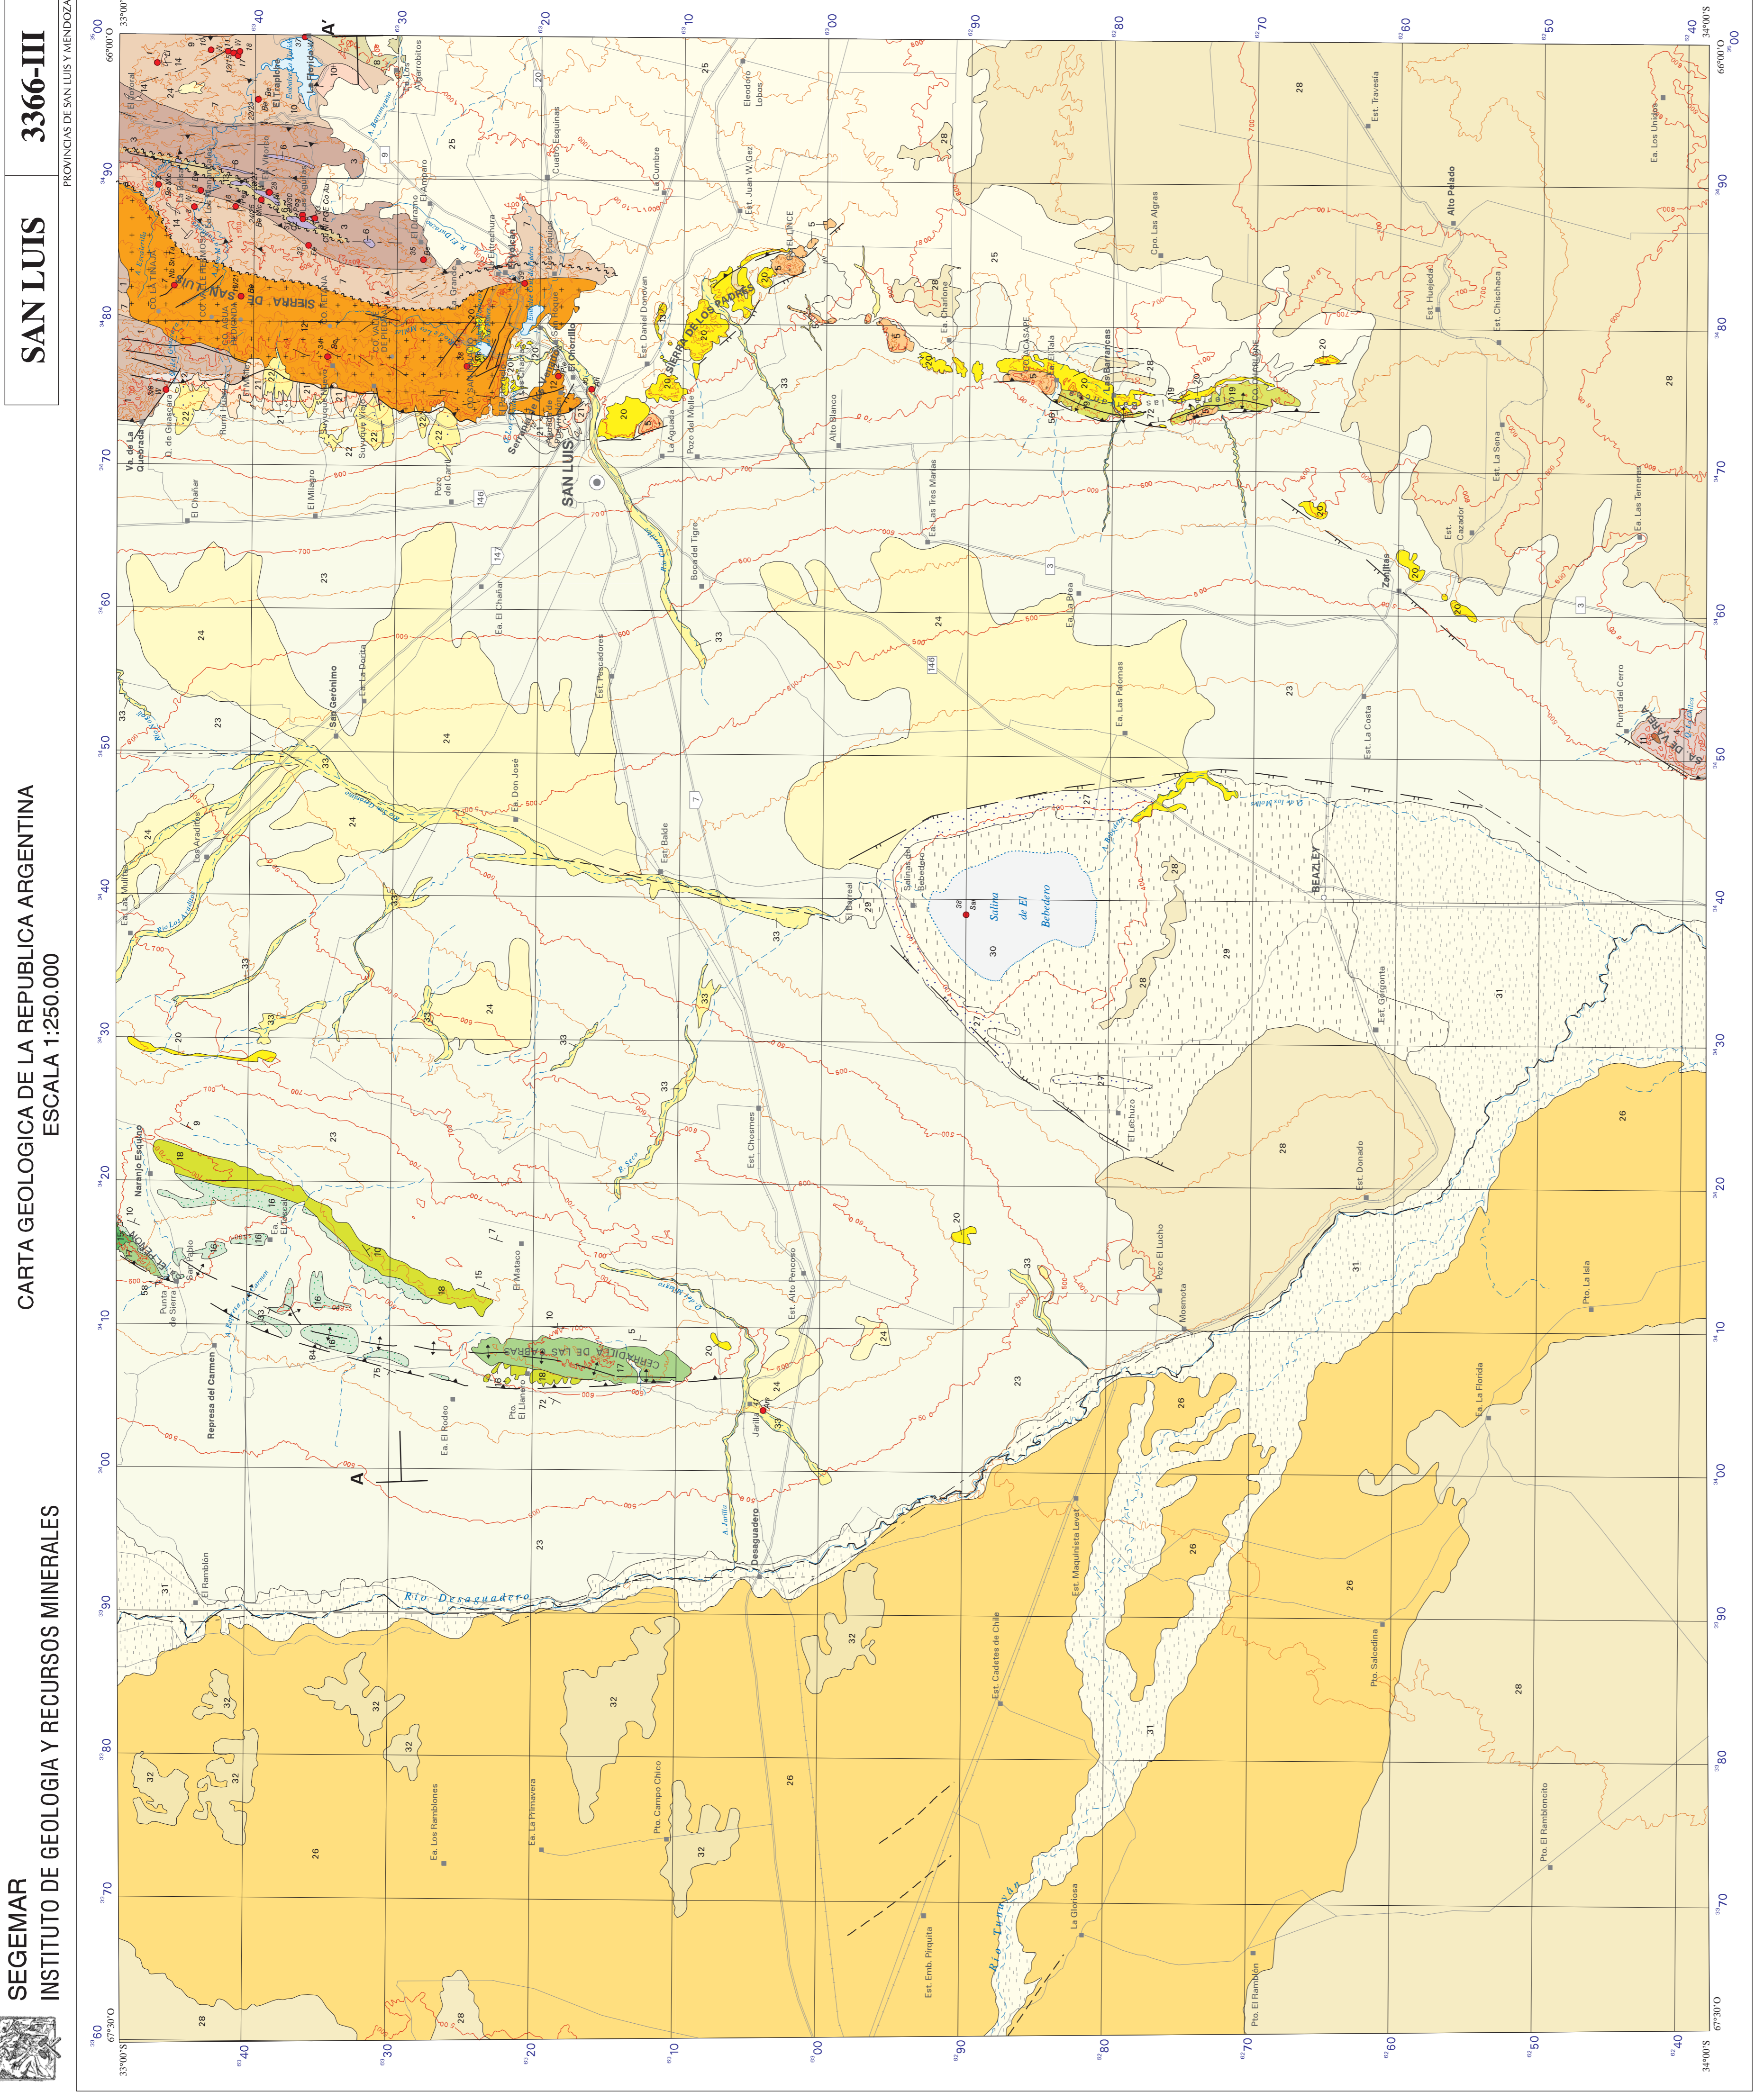

PERFILES COLUMNARES

Programa Nacional de Cartas Geológicas
Ley 16.524 del 24 de Noviembre de 1966

PROGRAMA NACIONAL DE CARTAS GEOLOGICAS
Escala 1:250.000
PROYECCION GAUSS-KRUGER
EQUIDISTANCIAL Y 100 METROS

Programa Nacional de Cartas Geológicas
Ley 16.524 del 24 de Noviembre de 1966

NOMAS, DIRECCION Y SUPERVISION DEL IIGM
G. Ojeda, D. Riquelme, G. Fagnoli, E. Shinerer,
H. Virasoro, G. Ojeda, P. Garmendia, D. Soto y
INDICIOS MINERALES S. ANON