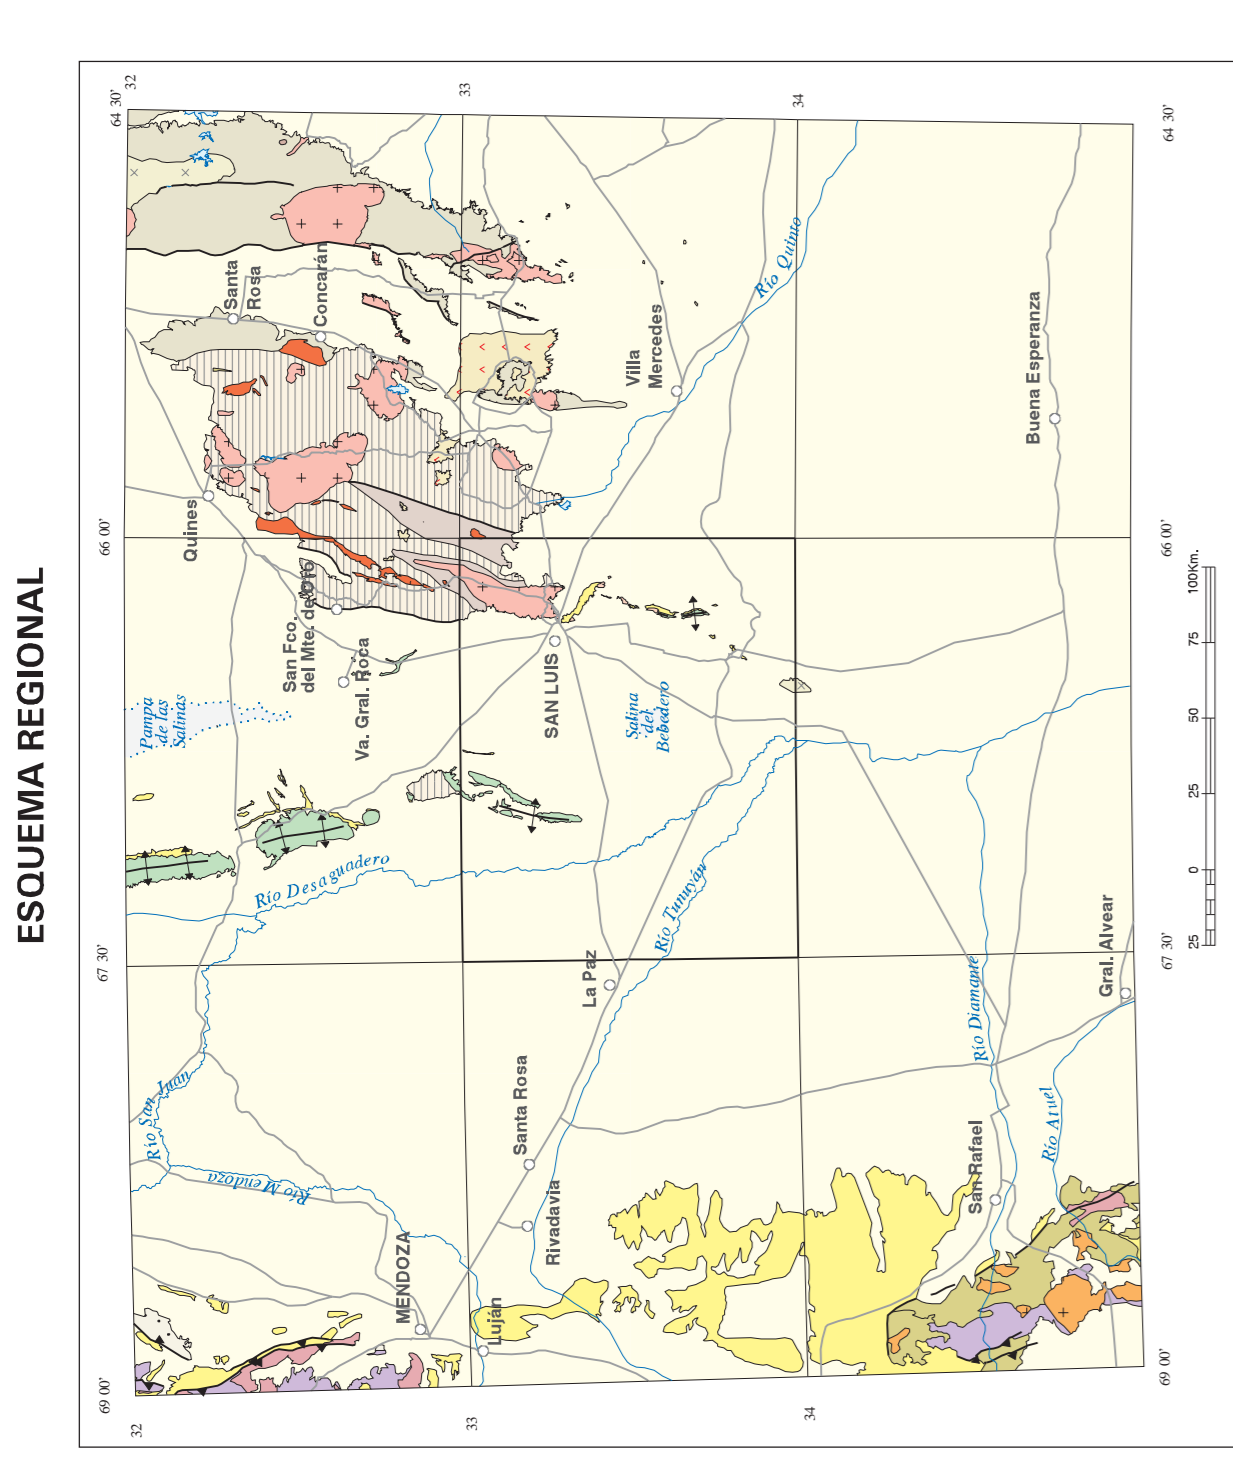

SEGEMAR INSTITUTO DE GEOLOGIA Y RECURSOS MINERALES

CARTA GEOLOGICA DE LA REPUBLICA ARGENTINA ESCALA 1:250.000

SAN LUIS 3366-III

ESQUEMA REGIONAL