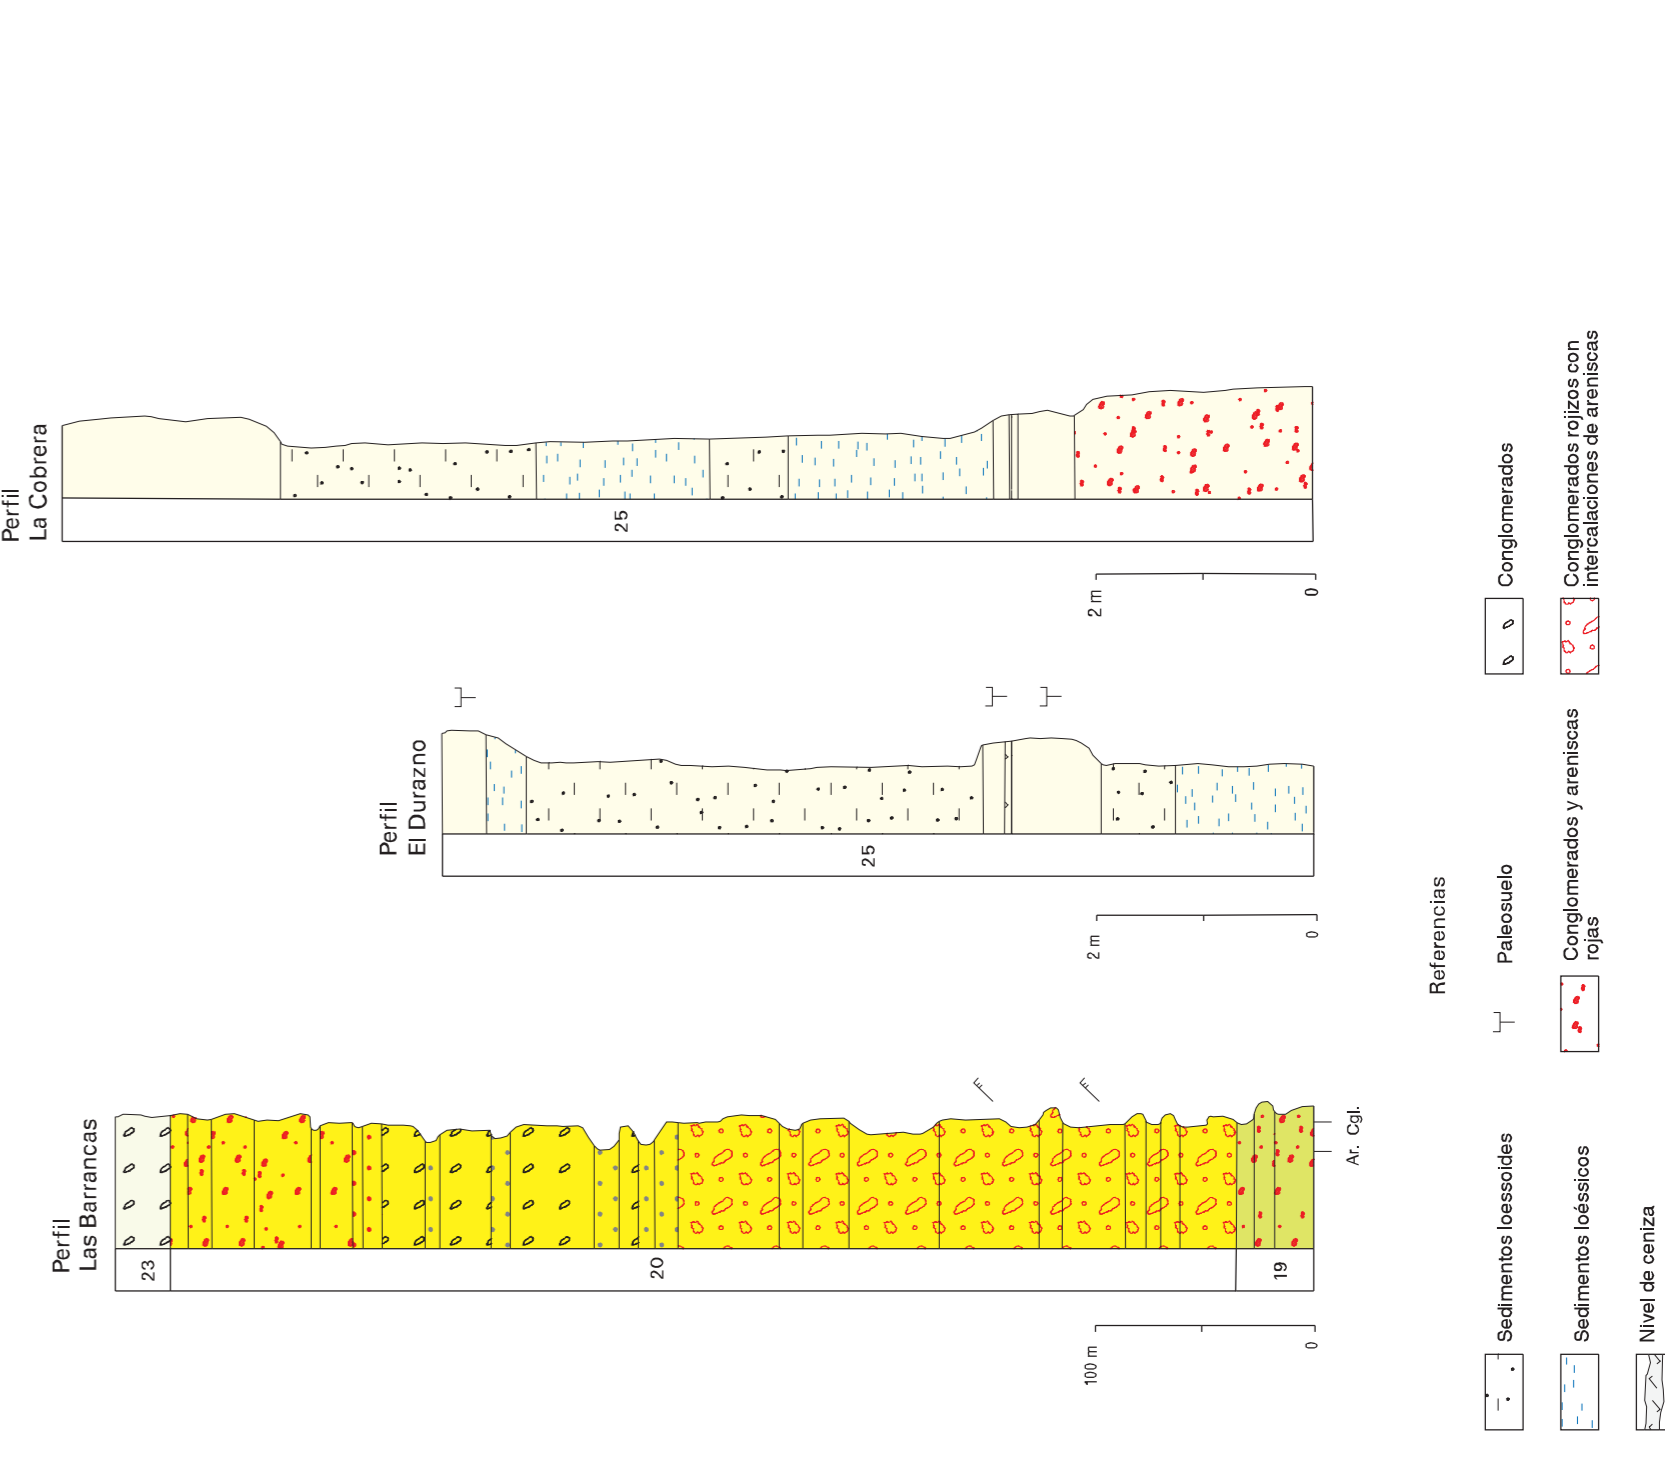

PERFILES COLUMNARES

Programa Nacional de Cartas Geológicas
Ley 16.524 del 24 de Noviembre de 1966

PROGRAMA NACIONAL DE CARTAS GEOLOGICAS
Escala 1:250.000
PROYECCION GAUSS-KRUGER
EQUIDISTANCIAL Y 100 METROS

Programa Nacional de Cartas Geológicas
Ley 16.524 del 24 de Noviembre de 1966

NOMAS, DIRECCION Y SUPERVISION DEL IIGM
G. Ojeda, D. Riquelme, G. Fagnoli, E. Shinerer,
H. Virasoro, G. Ojeda, P. Garmendia, D. Soto y
INDICIOS MINERALES S. ANON