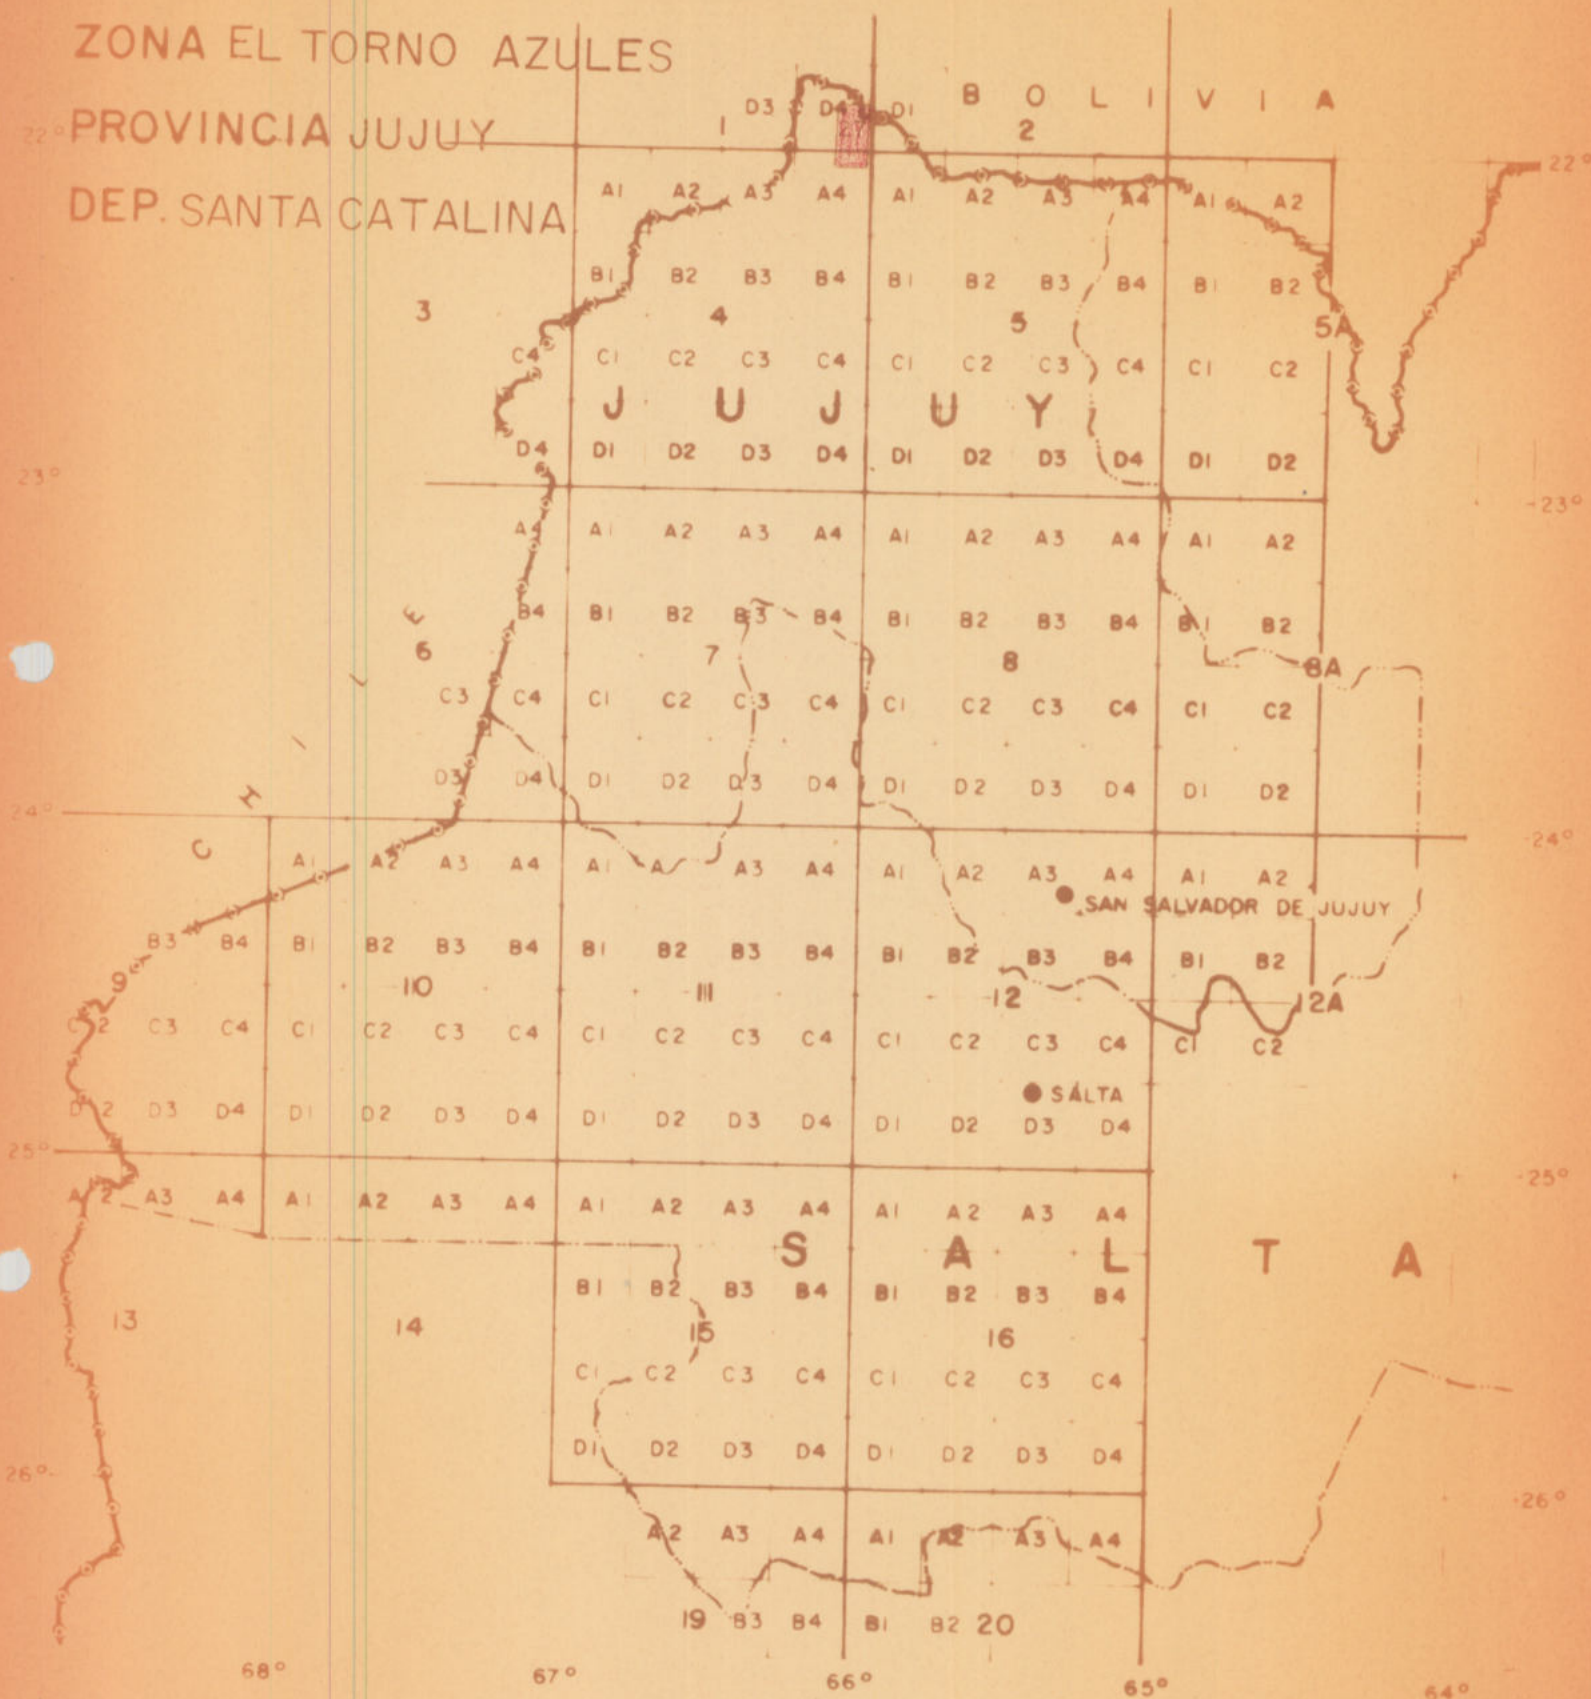

68°

67°

66°

65°

64°30'

64°

N.O.A.I GEOLOGICO MINERO — SALTA JUJUY —

AREA DE RESERVA N° 27

ZONA EL TORNO AZULES

22° PROVINCIA JUJUY

DEP. SANTA CATALINA

8/1

ESC. 1:250000

ANEXO B.1